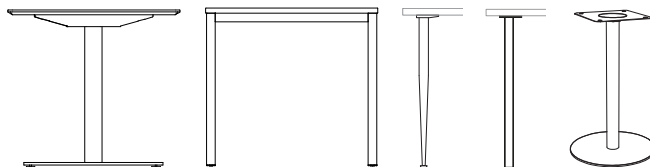

MØDE- / KANTINEBORDE

Generelt for møde- / kantineborde:

- 5 modeller:
 - Sensa bord med sort eller alu stel, H 745 mm
 - RAW bord med hvid, alu eller sort stel, H 740 mm
 - Konisk bordben i blank krom, H 690 mm
 - Cylindrisk bordben i blank krom, hvid*, alu* eller sort*, H 695 mm
 - Søjle i slebet rustfri stål, H 545 / 720 / 900 / 1020 mm
- Rektangulær eller rund bordplade i 23 mm MDF med faset eller lige kant
- Vælg mellem 5 forskellige overflader til bordpladen
- Rektangulære bordplader med faset kant og radius 20 på hjørnerne
- Rektangulære bordplader med lige kant og radius 2 på hjørnerne
- ABS-kanter fås i alle standardlaminatfarver, samt ahorn-, bøge-, ege- og krydsfinérs-look
- Trækanter fås i ahorn, ask, bøg, eg, kirsebær eller valnød
- 5 års garanti

* Tillæg

Bordplade (23 mm) tilbydes i:

- **Finér:** ahorn, ask, bøg, eg, kirsebær eller valnød
- **Standardlaminat (HPL):** hvid, lysegrå, mellemgrå, koksgrå, antracit, sort eller eg
- **Cube Color (HPL)**
- **Fenix laminat (nano)**
- **XP mat laminat**
- **Linoleum**

7 x lak på finérede plader og
3 x lak på kanter.

Finérede plader med lige kant
leveres med trækant.

Vær opmærksom på, at ben og
plader sælges separat - kun
Sensa og RAW er komplette
borde.