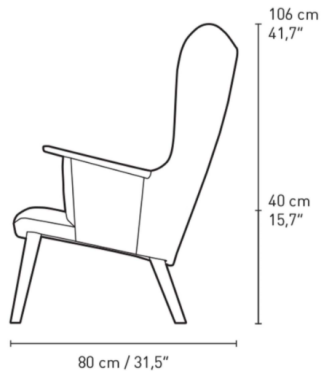

Dimensioner:

Materialer:

Eg med sæbe, lak, olie, hvidolie behandling eller sort lakering (træstruktur synlig under malingen)

Valnød med olie eller lak.