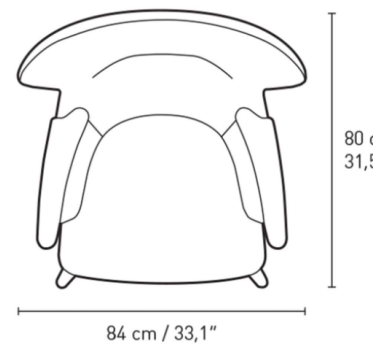

Dimensioner:

Materialer:

Eg med sæbe, lak, olie, hvidolie behandling eller sort lakering (træstruktur synlig under malingen)

Valnød med olie eller lak.