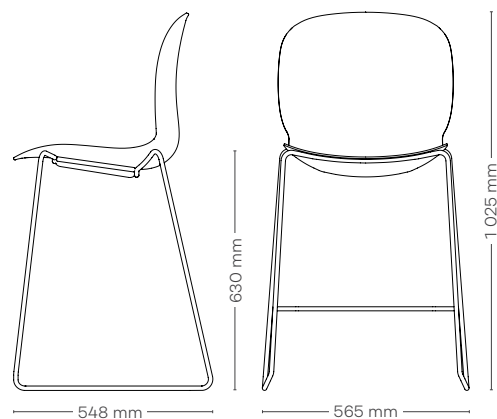

Model

6090 RBM Noor polypropylen stol på medium højt medestel

6095 RBM Noor 3D finérstol på medium højt medestel i eg samt mørkbejdset eg

Polstring er muligt på sæde (S) og sæde / ryg (SB) til model 6090 og 6095. Fuldt polstret (F) kun til model 6090. (kun udvalgte tekstiler)

Produkt specifikation

- 63 cm siddehøjde, perfekt højde til 90 cm høje borde
- 6-8 mm polypropylen (PP) eller 6,7 mm 3D finérskal, i forskellige farver
- Ø 12 mm medestel i forskellige farver
- Vægt: 7,7 kg (model 6090), 7,2 kg (model 6095)
- Stabelbar op til 5 stole
- Testet i henhold til EN 16139, GS, BIFMA (USA) og Möbelfakta (Sverige)
- Miljødeklaration (EPD)
  Model 6090: 22.9 kg CO₂-eq, model 6095: 16.9 kg CO₂-eq
- GREENGUARD Gold certificeret

Tilvalg

- Mørkbejdset 3D finérskal til model

4107 RBM Noor armlæn, sæt (matcher stelfarven)

125183 Filtglidere (4 stk.)

S=Standard Kollektion (levering fra fabrik inden 15 arbejdsdage)

E=Extended Kollektion (levering fra fabrik inden 30 arbejdsdage)

Se RBM prislisten for flere detaljer

RBM by Flokk

flokk.com