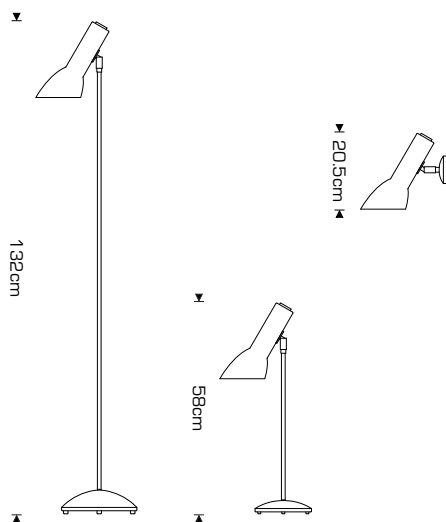

25092015

Beskrivelse / Description / Beschreibung

Oblique er en klassisk lampeserie, velegnet i både private og offentlige indretninger. Det asymmetriske lampehoved sikrer et blændfrit lys, som gør Oblique til en optimal læselampe. Tænd/sluk kontakten, som på elegant vis er integreret i det klibare og 360 grader drejelige lampehoved, gør Oblique yderst betjeningsvenlig.

Oblique ist eine klassische Leuchtenserie, verwendbar sowohl in privaten als auch in öffentlichen Bereichen. Der asymmetrische Kopf sichert ein optimales blendfreies Leselicht. Die Oblique-Serie ist äusserst bedienungsfreundlich: Der Schalter ist auf elegante Weise im kippbaren Leuchtenkopf integriert, der einen Drehradius von 360 Grad hat.

Modeller / Models / Modelle

Gulvlampe/ Floor lamp/ Stehleuchte	(4.7Kg)
Bordlampe/Table lamp/Tischleuchte	(2.4Kg)
Vægglampe/Wall fixture/Wandleuchte	(0.9Kg)

Materialer / Materials / Materialien

Lampehoved : Oprykket aluminium
Stag, fod, vægdåse : Stål

Shade : Spun aluminium
Stem, base, vægdåse : Steel

Kopf : Gezogenes Aluminium
Standrohr, Fuss, Wanddose : Stahl

Overflader / Surfaces / Oberflächen

Lampehoved, fod, vægbeslag : Vådlakeret (se farveskema)
Stag og kiplad : Blank krom