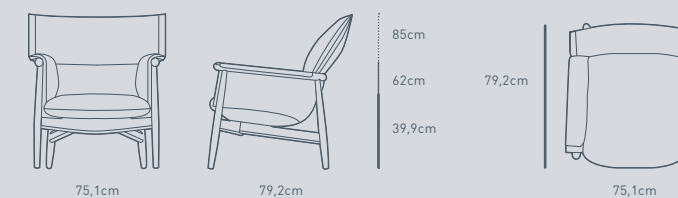

E015 EMBRACE LOUNGE CHAIR

E005 2016

E016 EMBRACE FOOTSTOOL

E005 2016