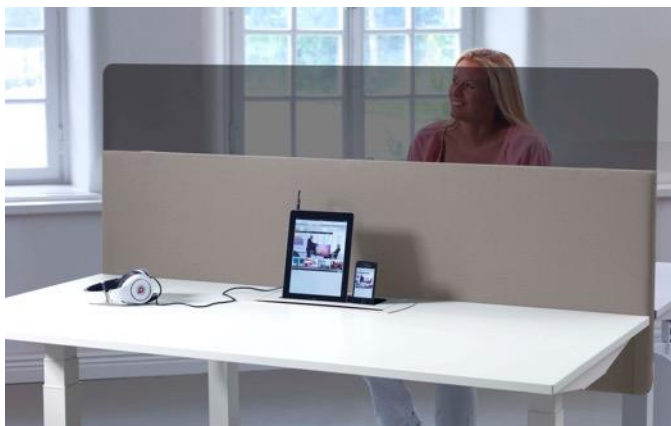

JYSK INDRETNING – TLF 86 60 05 60

AKUPRO SCREEN IT A30 BORDSKÆRM MED PLEXIGLAS

ScreenIT A30 Bordskærm med PLEXI er et godt valg, der hvor du ønsker at skabe personlige og individuelle arbejdsstationer. Det mattede og røgfavede plexiglas giver mere privatliv, mens den transparente plexiglas er perfekt til teams, der kommunikerer ofte og ønsker det sociale aspekt. Plexiglas er 8 mm tykt. Nederste del af bordskærmen er opbygget med 30 mm lydabsorberende kernemateriale samt et tekstil til at absorbere lyd.

AKUPRO FOLDIT

FoldIT er en bærbar og sammenklappelig skærm, der er ideel til prøver/test eller oprettelse af små arbejdsområder. Giv kollegaer mulighed for at arbejde tæt sammen på afstand ved store konferenceborde eller lignende områder.