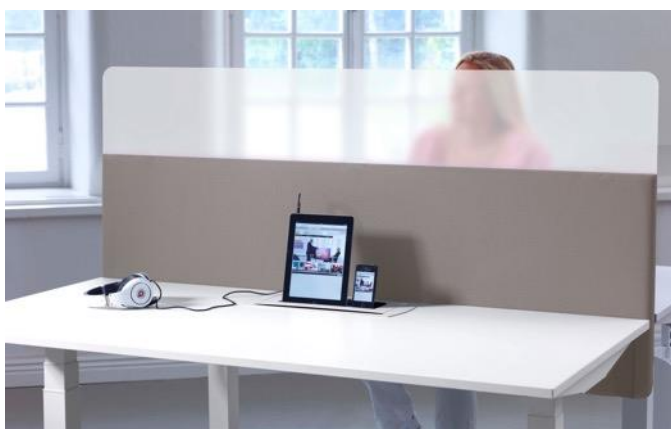

JYSK INDRETNING – TLF 86 60 05 60

AKUPRO SCREEN IT A30 BORDSKÆRM MED PLEXIGLAS

ScreenIT A30 Bordskærm med PLEXI er et godt valg, der hvor du ønsker at skabe personlige og individuelle arbejdsstationer. Det mattede og røgfavede plexiglas giver mere privatliv, mens den transparente plexiglas er perfekt til teams, der kommunikerer ofte og ønsker det sociale aspekt. Plexiglas er 8 mm tykt. Nederste del af bordskærmen er opbygget med 30 mm lydabsorberende kernemateriale samt et tekstil til at absorbere lyd.

AKUPRO FOLDIT

FoldIT er en bærbar og sammenklappelig skærm, der er ideel til prøver/test eller oprettelse af små arbejdsområder. Giv kollegaer mulighed for at arbejde tæt sammen på afstand ved store konferenceborde eller lignende områder.