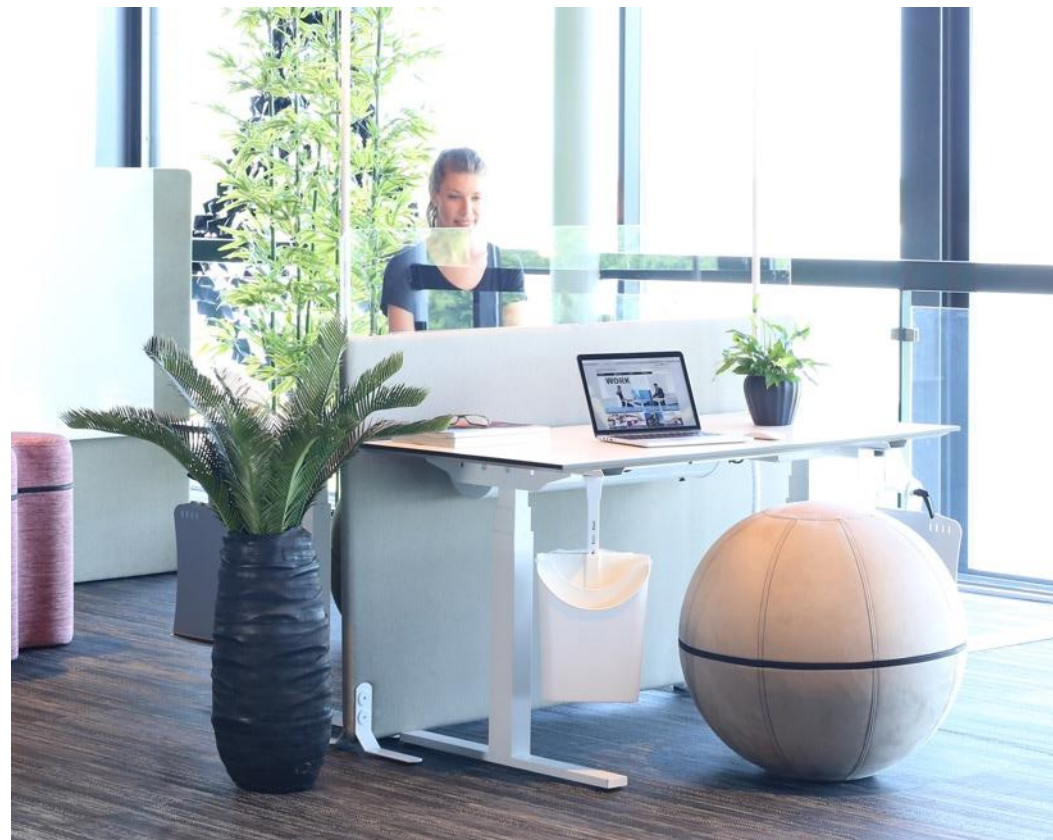

AKUPRO SCREENIT A30 GULV SKÆRM MED PLEXI

ScreenIT A30 Gulv Skærm med PLEXI er en fantastisk mulighed for åbne kontorlandskaber. Selve gulvskærmen er opbygget med 30 mm lydabsorberende kernemateriale samt et tekstil til at absorbere lyd.

- 8 mm tykt plexiglas
- PLEXI-skærmen kan vælges med transparent glas, så man nemt kan kommunikere eller i matteret eller røgfarget glas hvis man ønsker mere privatliv.

JYSK INDRETNING – TLF 86 60 05 60