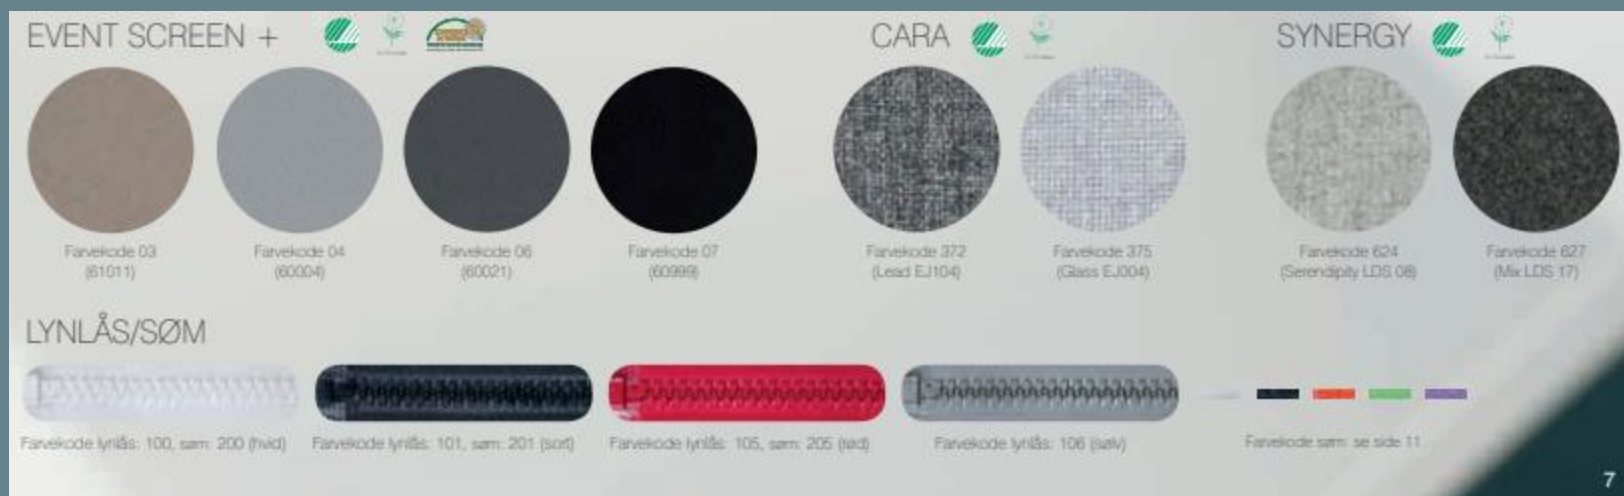

AKUPRO ScreenIT A30 skærmvæg leveres på 2 uger - i følgende sortiment