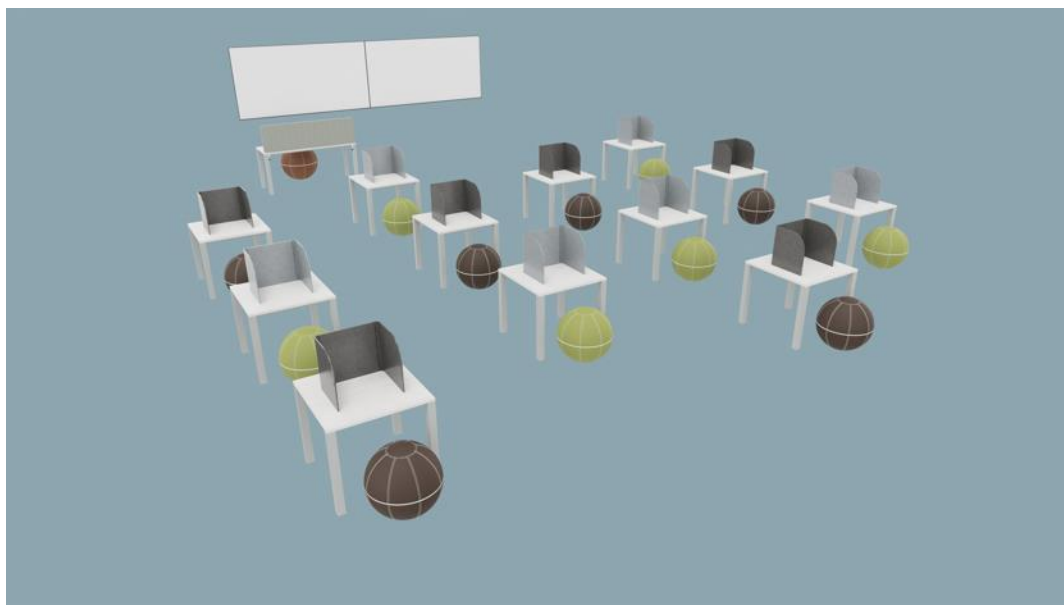

- Skab rummelige strukturerede arbejdsområder med **FoldIT** og **FoldIT Basic Felt** mobile bordskærme.
- Organiser rummet med 2 meter mellem arbejdspladserne, brug **Plant Dividers** til opdeling af de individuelle arbejdspladser.
- Efterlad en tom plads mellem dig selv og din kollega.