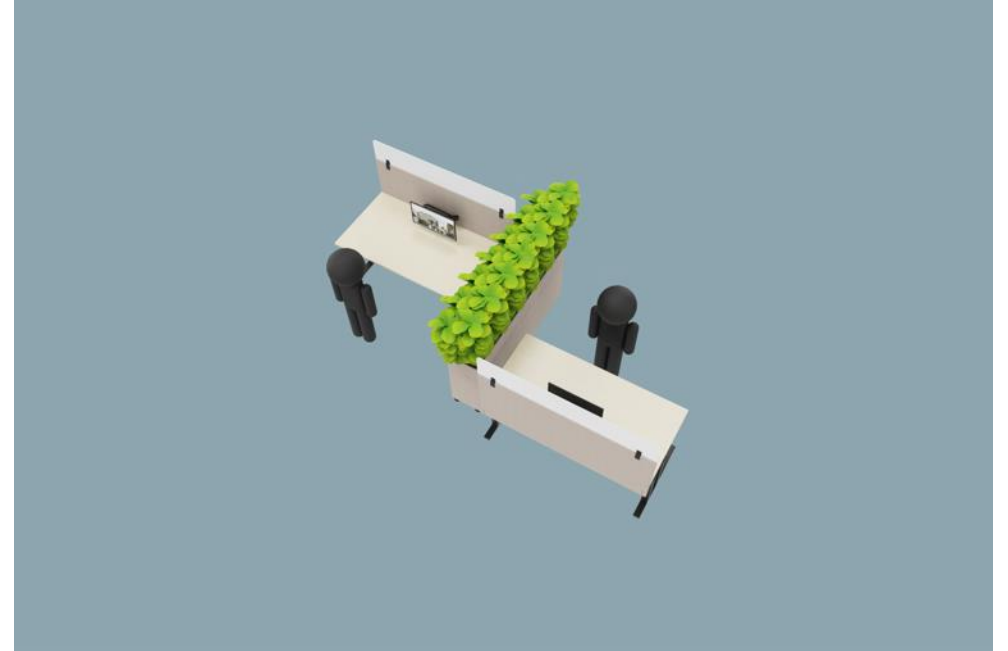

- Organiser arbejdspladsen med 2 meters mellemrum til nærmeste arbejdsplads og integrer evt. mobil **Plant Dividers** som en naturlig afskærmning.
- Vores mobile planteafskærmninger giver mulighed for at lave kreative opstillinger af arbejdspladserne.
- Her er vist bordskærme med plexiglas øverst.

JYSK INDRETNING – TLF 86 60 05 60 2 meter