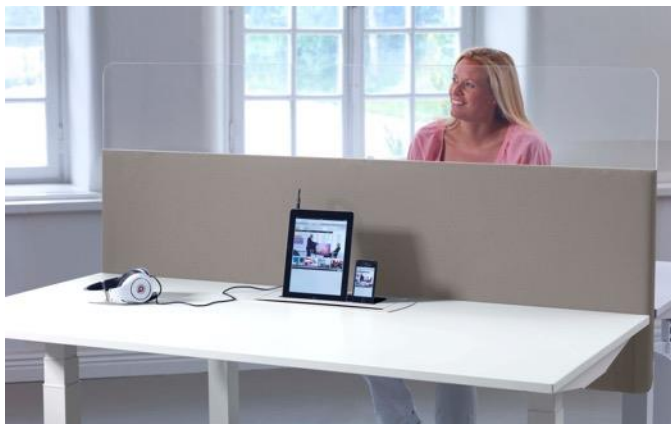

JYSK INDRETNING – TLF 86 60 05 60

AKUPRO SCREEN IT A30 BORDSKÆRM MED PLEXIGLAS

ScreenIT A30 Bordskærm med PLEXI er et godt valg, der hvor du ønsker at skabe personlige og individuelle arbejdsstationer. Det mattede og røgfavede plexiglas giver mere privatliv, mens den transparente plexiglas er perfekt til teams, der kommunikerer ofte og ønsker det sociale aspekt. Plexiglas er 8 mm tykt. Nederste del af bordskærmen er opbygget med 30 mm lydabsorberende kernemateriale samt et tekstil til at absorbere lyd.

AKUPRO FOLDIT

FoldIT er en bærbar og sammenklappelig skærm, der er ideel til prøver/test eller oprettelse af små arbejdsområder. Giv kollegaer mulighed for at arbejde tæt sammen på afstand ved store konferenceborde eller lignende områder.