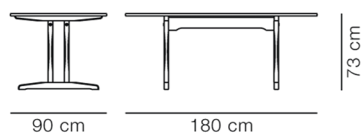

Colours

Træ

Fredericia