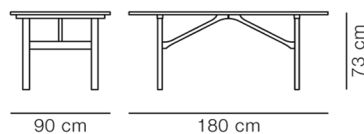

Colours

Træ

Fredericia