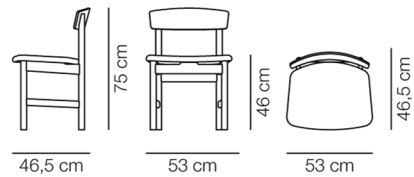

Colours

Træ

Eg sort lak, FSC
Mix 70%

Eg sæbe, FSC
Mix 70%

Polstring i henhold til gældende prislister.

Fredericia