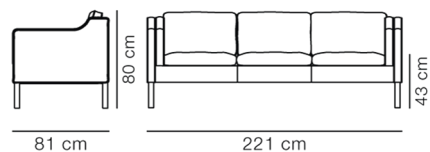

## Mogensen 2213 Sofa

By Børge Mogensen, 1962

<b>Model</b>	2213 - 3-pers.
<b>Om</b>	Børge Mogensen tegnede sofaen 2213 i 1962 til sit eget hjem ud fra et ønske om at skabe den ultimative sofa. I dag er sofaen nok den mest ikoniske sofa i dansk design, og den findes på ambassader, på hovedkontorer, i private boliger samt på gallerier og museer over hele kloden. Hos Fredericia er vi stolte af at holde arven fra dette elskede design i live på vores polsteri i Svendborg, hvor hvert møbel i serien er lavet med materialer og håndværk af allerhøjeste kaliber.
<b>Produktgruppe</b>	Sofaer
<b>Measurements</b>	L: 221 cm, D: 81 cm H: 80 cm, Sh: 43 cm
<b>Vægt</b>	73 kg
<b>Materialer</b>	Fuldpolstret sofa med keder i alle syninger. Fås i stof eller læder. Fastmonterede ben i massivtræ, tappet sammen med blindstel i træ. Sæde er understøttet med jute og gummigjorde. Separate sæde-, ryg- og armhynder med aftagelige betræk. Læderhynder er fyldt med en dun- og skumgranulatblanding i separate kamre. Stoffhynder har skumkerne i dunvår.
<b>Garanti</b>	Fredericia Furniture A/S yder 5 års garanti på fabrikationsfejl på konstruktion og materialer. Slid og skader på betræk, overfladebehandling, uhensigtsmæssig brug og lignende omfattes ikke af garantien.
<b>Download</b>	Download images, architect files at our partner portal on <a href="http://www.fredericia.com">www.fredericia.com</a>

### Drawing