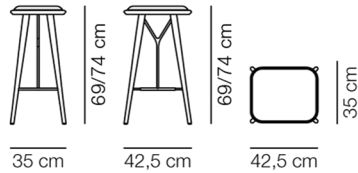

### FABRIC- & LEATHER CONSUMPTION

Fabric: 0,57 m

Leather: 0,44 m<sup>2</sup>

## DIMENSIONS

Weight: 5,74 kg

### PACKAGING INFORMATION

L: 39 cm, W: 46 cm, H: 72/78 cm,

Cbm: 0,14m<sup>3</sup> (1 Pcs.)

6,5 kg