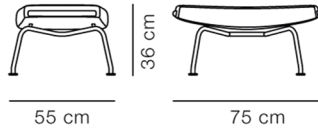

### FABRIC- & LEATHER CONSUMPTION

Fabric: 0,9 m

Leather: 4,5 m<sup>2</sup>

## DIMENSIONS

Weight: 11 kg

### PACKAGING INFORMATION

L: 80 cm, W: 56 cm, H: 38 cm,

Cbm: 0,17m<sup>3</sup>

13 kg