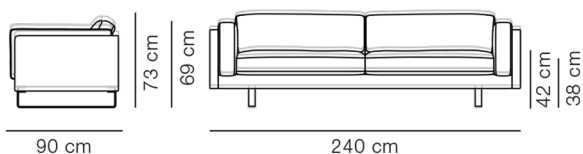

Drawing

Colours

Træ / metalstel

Børstet krom

Eg lak

Eg sæbe

Polstring i henhold til gældende prislister.

Fredericia