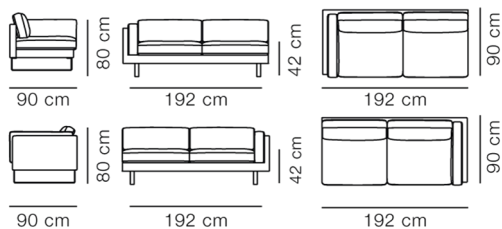

Drawing

Colours

Træ / metalstel

Polstring i henhold til gældende prislister.

Fredericia