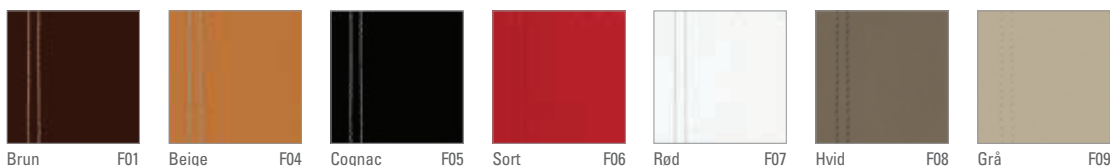

STOF TIL PEDRALI STOLE

Atlantic

Breeze Fusion *

Comfort

Steelcut

Steelcut Trio

Kunstlæder

Alt stof og kunstlæder er brændhæmmende

Kernelæder

Til følgende stole:
Babila, Tweet, Gliss, Osaka
Malmö, Laja, Lotus, Host sofa,
Social sofa

* Kan ikke fåes til: Malmö 296, Laja og Gliss betræk 340/3 + 900.8