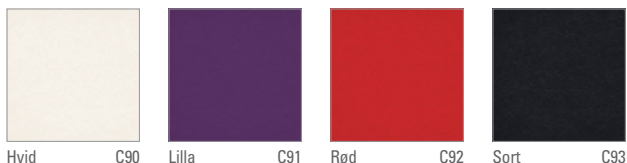

STOF TIL PEDRALI STOLE

Atlantic

Breeze Fusion *

Comfort

Steelcut

Steelcut Trio

Kunstlæder

Alt stof og kunstlæder er brændhæmmende

Kernelæder

Til følgende stole:
Babila, Tweet, Gliss, Osaka
Malmö, Laja, Lotus, Host sofa,
Social sofa

* Kan ikke fåes til: Malmö 296, Laja og Gliss betræk 340/3 + 900.8