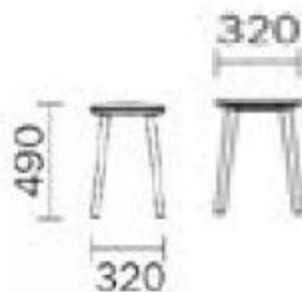

Massiv træstol i ask - Skal polstret med:

Kunstlæder: C90 · C91 · C92 · C93
Swing: 51404 · 51202 · 52916 · 53118 · 52209
Steelcut: 190 · 240 · 660 · 160 · 780
Steelcut Trio: 683 · 124 · 253 · 533

Bleget ask
Bleget ask
Bleget ask
Bleget ask

Massiv træstol i ask - Skal polstret med:

Kunstlæder: C90 · C91 · C92 · C93
Swing: 51404 · 51202 · 52916 · 53118 · 52209
Steelcut: 190 · 240 · 660 · 160 · 780
Steelcut Trio: 683 · 124 · 253 · 533

Sortbejdset ask
Sortbejdset ask
Sortbejdset ask
Sortbejdset ask

Overfladebehandling af stel klar lak

2703/A