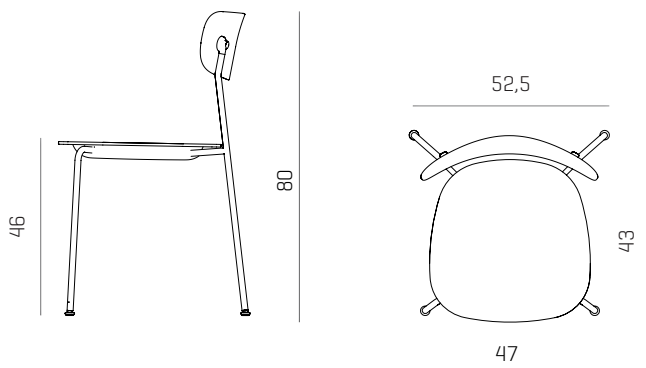

DIMENSIONER

SCOPE STOL