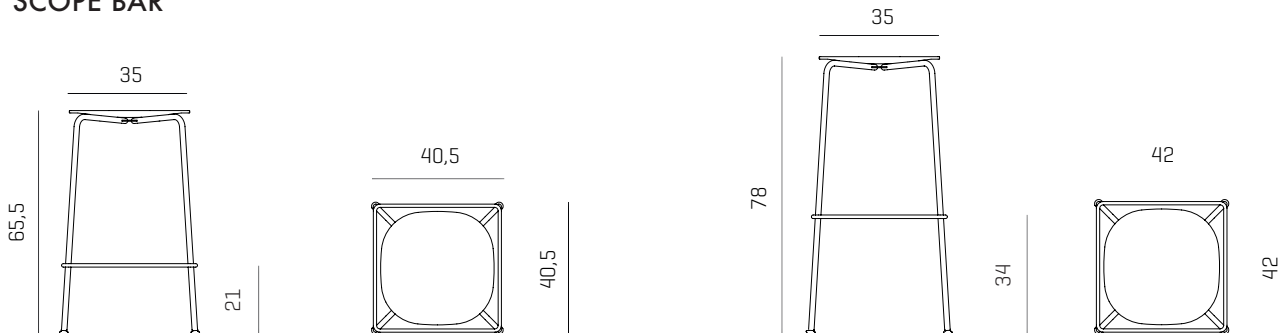

DIMENSIONER

SCOPE STOL

SCOPE ARMSTOL

SCOPE LOUNGE

SCOPE TABURET

SCOPE BAR

FAKTABLAD - SCOPE

SPECIFIKATIONER

Varenr.	Model	Beskrivelse	Sædedybde, cm	Bredde, cm	Ryghøjde, cm	Sædehøjde, cm	Vægt, kg
SC1000	Scope	sæde eg/ryg eg	43	52,5	80	46	4,5
SC1110	Scope	sæde polsteret/ryg eg	43	52,5	80	46	4,6
SC1010	Scope	sæde polsteret/ryg polstret	43	52,5	80	46	4,8
SC1050	Scope armstol	sæde eg/ryg eg, armlæn sort	43	58	80	46	5,3
SC1060	Scope armstol	sæde polsteret/ryg eg, armlæn sort	43	58	80	46	5,5
SC1160	Scope armstol	sæde polsteret/ryg polstret, armlæn sort	43	58	80	46	5,8
SCL1610	Scope lounge	sæde polsteret/ryg eg	51	70	69	41	
SCL1660	Scope lounge	sæde polsteret/ryg polstret	51	70	69	41	6,9 7,2
SCT1074	Scope taburet	sæde eg	35	38,5	-	46,5	
SCT1274	Scope taburet	sæde polstret	35	38,5	-	46,5	2,5 2,7
SCB1075	Scope bar h. 65,5	sæde eg	35	40,5	-	65,5	
SCB1275	Scope bar h. 65,5	sæde polstret	35	40,5	-	65,5	4,3 4,5
SCB1076	Scope bar h. 78	sæde eg	35	42	-	78	
SCB1276	Scope bar h. 78	sæde polstret	35	42	-	78	4,5 4,7

SÆDE / RYG

Sæde og ryg er formspændt med egetræsfiner. Rygtykkelse: 7mm, sædetykkelse: 7mm. Tilgængelig i følgende farver:

Let hvidtonet
lakeret eg

Røget lakeret eg

Sortlakeret eg

BEN

Helsvejset rør i Ø16 mm x 2 mm højstyrkestål SSAB 500 C. Tilgængelig i følgende farver:

STABLING

Varenr.	Model		Dimensioner (L/B/H, cm)
SC1000	Scope	10 stk.	90/52/113
SC1010	Scope m. sædepolstring	10 stk.	90/52/113
SC1050	Scope armstol	10 stk.	100/58/113
SC1060	Scope armstol m. sædepolstring	10 stk.	100/58/113
SCT1074	Scope taburet	20 stk.	38,5/38,5/121
SCT1274	Scope taburet m. sædepolstring	20 stk.	38,5/38,5/121
SCB1075	Scope bar h. 65,5 cm	2 stk.	40,5/40,5/86
SCB1275	Scope bar h. 65,5 cm m. sædepolstring	2 stk.	40,5/40,5/86
SCB1076	Scope bar h. 78 cm	2 stk.	42/42/98
SCB1276	Scope bar h. 78 cm m. sædepolstring	2 stk.	42/42/98