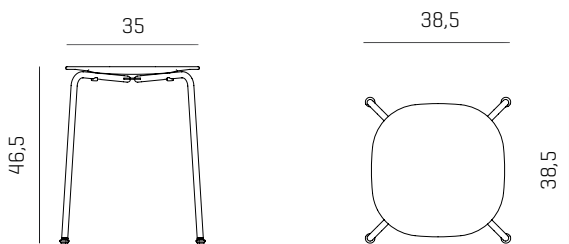

DIMENSIONER

SCOPE STOL

SCOPE ARMSTOL

SCOPE LOUNGE

SCOPE TABURET

SCOPE BAR

FAKTABLAD - SCOPE

SPECIFIKATIONER

Varenr.	Model	Beskrivelse	Sædedybde, cm	Bredde, cm	Ryghøjde, cm	Sædehøjde, cm	Vægt, kg
SC1000	Scope	sæde eg/ryg eg	43	52,5	80	46	4,5
SC1110	Scope	sæde polsteret/ryg eg	43	52,5	80	46	4,6
SC1010	Scope	sæde polsteret/ryg polstret	43	52,5	80	46	4,8
SC1050	Scope armstol	sæde eg/ryg eg, armlæn sort	43	58	80	46	5,3
SC1060	Scope armstol	sæde polsteret/ryg eg, armlæn sort	43	58	80	46	5,5
SC1160	Scope armstol	sæde polsteret/ryg polstret, armlæn sort	43	58	80	46	5,8
SCL1610	Scope lounge	sæde polsteret/ryg eg	51	70	69	41	
SCL1660	Scope lounge	sæde polsteret/ryg polstret	51	70	69	41	6,9 7,2
SCT1074	Scope taburet	sæde eg	35	38,5	-	46,5	
SCT1274	Scope taburet	sæde polstret	35	38,5	-	46,5	2,5 2,7
SCB1075	Scope bar h. 65,5	sæde eg	35	40,5	-	65,5	
SCB1275	Scope bar h. 65,5	sæde polstret	35	40,5	-	65,5	4,3 4,5
SCB1076	Scope bar h. 78	sæde eg	35	42	-	78	
SCB1276	Scope bar h. 78	sæde polstret	35	42	-	78	4,5 4,7

SÆDE / RYG

Sæde og ryg er formspændt med egetræsfiner. Rygtykkelse: 7mm, sædetykkelse: 7mm. Tilgængelig i følgende farver:

Let hvidtonet
lakeret eg

Røget lakeret eg

Sortlakeret eg

BEN

Helsvejset rør i Ø16 mm x 2 mm højstyrkestål SSAB 500 C. Tilgængelig i følgende farver:

STABLING

Varenr.	Model		Dimensioner (L/B/H, cm)
SC1000	Scope	10 stk.	90/52/113
SC1010	Scope m. sædepolstring	10 stk.	90/52/113
SC1050	Scope armstol	10 stk.	100/58/113
SC1060	Scope armstol m. sædepolstring	10 stk.	100/58/113
SCT1074	Scope taburet	20 stk.	38,5/38,5/121
SCT1274	Scope taburet m. sædepolstring	20 stk.	38,5/38,5/121
SCB1075	Scope bar h. 65,5 cm	2 stk.	40,5/40,5/86
SCB1275	Scope bar h. 65,5 cm m. sædepolstring	2 stk.	40,5/40,5/86
SCB1076	Scope bar h. 78 cm	2 stk.	42/42/98
SCB1276	Scope bar h. 78 cm m. sædepolstring	2 stk.	42/42/98