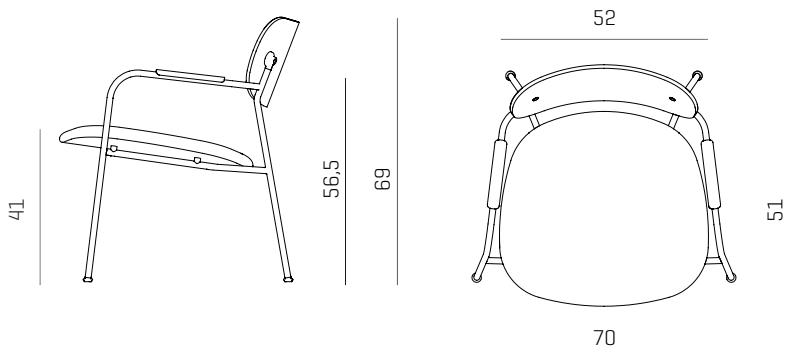

DIMENSIONER

SCOPE STOL

SCOPE ARMSTOL

SCOPE LOUNGE

SCOPE TABURET

SCOPE BAR

FAKTABLAD - SCOPE

SPECIFIKATIONER

Varenr.	Model	Beskrivelse	Sædedybde, cm	Bredde, cm	Ryghøjde, cm	Sædehøjde, cm	Vægt, kg
SC1000	Scope	sæde eg/ryg eg	43	52,5	80	46	4,5
SC1110	Scope	sæde polsteret/ryg eg	43	52,5	80	46	4,6
SC1010	Scope	sæde polsteret/ryg polstret	43	52,5	80	46	4,8
SC1050	Scope armstol	sæde eg/ryg eg, armlæn sort	43	58	80	46	5,3
SC1060	Scope armstol	sæde polsteret/ryg eg, armlæn sort	43	58	80	46	5,5
SC1160	Scope armstol	sæde polsteret/ryg polstret, armlæn sort	43	58	80	46	5,8
SCL1610	Scope lounge	sæde polsteret/ryg eg	51	70	69	41	
SCL1660	Scope lounge	sæde polsteret/ryg polstret	51	70	69	41	6,9 7,2
SCT1074	Scope taburet	sæde eg	35	38,5	-	46,5	
SCT1274	Scope taburet	sæde polstret	35	38,5	-	46,5	2,5 2,7
SCB1075	Scope bar h. 65,5	sæde eg	35	40,5	-	65,5	
SCB1275	Scope bar h. 65,5	sæde polstret	35	40,5	-	65,5	4,3 4,5
SCB1076	Scope bar h. 78	sæde eg	35	42	-	78	
SCB1276	Scope bar h. 78	sæde polstret	35	42	-	78	4,5 4,7

SÆDE / RYG

Sæde og ryg er formspændt med egetræsfiner. Rygtykkelse: 7mm, sædetykkelse: 7mm. Tilgængelig i følgende farver:

Let hvidtonet
lakeret eg

Røget lakeret eg

Sortlakeret eg

BEN

Helsvejset rør i Ø16 mm x 2 mm højstyrkestål SSAB 500 C. Tilgængelig i følgende farver:

STABLING

Varenr.	Model		Dimensioner (L/B/H, cm)
SC1000	Scope	10 stk.	90/52/113
SC1010	Scope m. sædepolstring	10 stk.	90/52/113
SC1050	Scope armstol	10 stk.	100/58/113
SC1060	Scope armstol m. sædepolstring	10 stk.	100/58/113
SCT1074	Scope taburet	20 stk.	38,5/38,5/121
SCT1274	Scope taburet m. sædepolstring	20 stk.	38,5/38,5/121
SCB1075	Scope bar h. 65,5 cm	2 stk.	40,5/40,5/86
SCB1275	Scope bar h. 65,5 cm m. sædepolstring	2 stk.	40,5/40,5/86
SCB1076	Scope bar h. 78 cm	2 stk.	42/42/98
SCB1276	Scope bar h. 78 cm m. sædepolstring	2 stk.	42/42/98