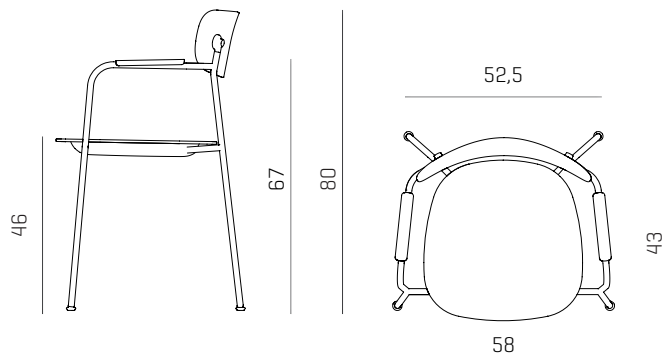

PRODUKT HIGHLIGHTS

- / Stetoskop 4 farver - mulighed for individuelt design
- / Filt stabelskjold -lydabsorberende & skåner polstring
- / Kan stable op til 10 stole, taburetter 20 stk.
- / Sæde og ryg tilgængelig i 3 farver
- / Fuldpolstring på sæde og ryg tilgængelig
- / Stel tilgængelig i 2 farver
- / FSC-certificeret træ
- / Stål 50% genanvendt
- / Dansk produceret
- / Bestået L2 test [ekstrem brug]

DIMENSIONER

SCOPE STOL

SCOPE ARMSTOL

SCOPE LOUNGE

SCOPE TABURET

SCOPE BAR

FAKTABLAD - SCOPE

SPECIFIKATIONER

Varenr.	Model	Beskrivelse	Sædedybde, cm	Bredde, cm	Ryghøjde, cm	Sædehøjde, cm	Vægt, kg
SC1000	Scope	sæde eg/ryg eg	43	52,5	80	46	4,5
SC1110	Scope	sæde polsteret/ryg eg	43	52,5	80	46	4,6
SC1010	Scope	sæde polsteret/ryg polstret	43	52,5	80	46	4,8
SC1050	Scope armstol	sæde eg/ryg eg, armlæn sort	43	58	80	46	5,3
SC1060	Scope armstol	sæde polsteret/ryg eg, armlæn sort	43	58	80	46	5,5
SC1160	Scope armstol	sæde polsteret/ryg polstret, armlæn sort	43	58	80	46	5,8
SCL1610	Scope lounge	sæde polsteret/ryg eg	51	70	69	41	
SCL1660	Scope lounge	sæde polsteret/ryg polstret	51	70	69	41	6,9 7,2
SCT1074	Scope taburet	sæde eg	35	38,5	-	46,5	
SCT1274	Scope taburet	sæde polstret	35	38,5	-	46,5	2,5 2,7
SCB1075	Scope bar h. 65,5	sæde eg	35	40,5	-	65,5	
SCB1275	Scope bar h. 65,5	sæde polstret	35	40,5	-	65,5	4,3 4,5
SCB1076	Scope bar h. 78	sæde eg	35	42	-	78	
SCB1276	Scope bar h. 78	sæde polstret	35	42	-	78	4,5 4,7

STABLING

Varenr.	Model		Dimensioner (L/B/H, cm)
SC1000	Scope	10 stk.	90/52/113
SC1010	Scope m. sædepolstring	10 stk.	90/52/113
SC1050	Scope armstol	10 stk.	100/58/113
SC1060	Scope armstol m. sædepolstring	10 stk.	100/58/113
SCT1074	Scope taburet	20 stk.	38,5/38,5/121
SCT1274	Scope taburet m. sædepolstring	20 stk.	38,5/38,5/121
SCB1075	Scope bar h. 65,5 cm	2 stk.	40,5/40,5/86
SCB1275	Scope bar h. 65,5 cm m. sædepolstring	2 stk.	40,5/40,5/86
SCB1076	Scope bar h. 78 cm	2 stk.	42/42/98
SCB1276	Scope bar h. 78 cm m. sædepolstring	2 stk.	42/42/98