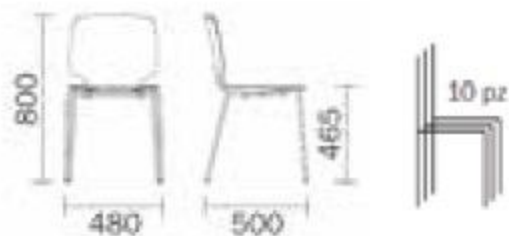

2730

Krom stel - Gennemfarvet teknopolymer skal hvid
Hvid stel - Gennemfarvet teknopolymer skal hvid

Krom stel - Gennemfarvet teknopolymer skal grå
Sort stel - Gennemfarvet teknopolymer skal grå

Krom stel - Gennemfarvet teknopolymer skal sand
Hvid stel - Gennemfarvet teknopolymer skal sand

Stel Ø1,6 cm

Filtsko - 4 stk.

Stolevogn - Se side 16

**Testet iflg. EN1728
og EN16139**

Krom
Hvid

Krom
Sort

Krom
Hvid