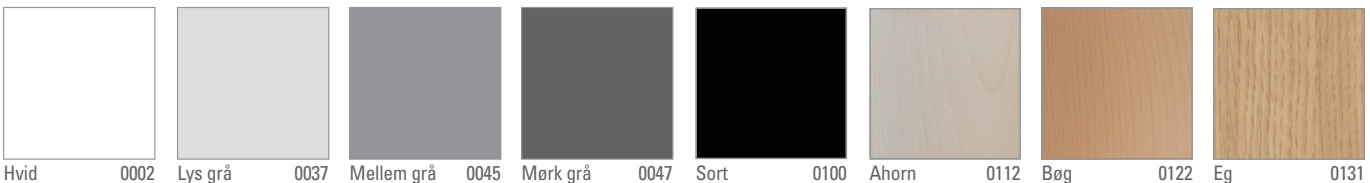

Laminatfarver:

Pink F0232 Lys lilla F0233 Rød K1238 Gul F1485 Orange K3210

Turkis F4172 Grøn F6901 Lilla F6907 Blå F7851 Lemon F8755

Mørk meleret F7503 Lys meleret F7505

Højtryksslaminat

Hvid 0002 Lys grå 0037 Mellem grå 0045 Mørk grå 0047 Sort 0100 Ahorn 0112 Bøg 0122 Eg 0131

Linoleum

Lysgrå 4132 Mørk grå 4155 Sort grå 4166 Sort 4023

Kantprofiler: ABS eller massiv træ

Topplade:

- Mål 33 x 33 cm - tykkelse 24 mm
- Spånkerne med ABS kant i samme farve som topplade, eller massiv lige kantprofil i lakeret underlimet trækant i ahorn eller bøg

Stel

- Fuldsvejset stel i sort RAL 9005 hvid RAL 9016 eller alufarvet RAL 9006
- Ben 20 x 20 mm, med stillesko
- Total standard højde 45cm, 65cm eller 75 cm

Tilvalg

- Sædehynde til taburet
- Lige massiv trækant i eg eller ask