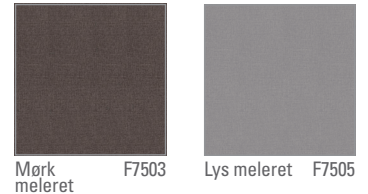

Laminatfarver:

Pink F0232 Lys lilla F0233 Rød K1238 Gul F1485 Orange K3210

Turkis F4172 Grøn F6901 Lilla F6907 Blå F7851 Lemon F8755

Mørk meleret F7503 Lys meleret F7505

Højtryksslaminat

Hvid 0002 Lys grå 0037 Mellem grå 0045 Mørk grå 0047 Sort 0100 Ahorn 0112 Bøg 0122 Eg 0131

Linoleum

Lysgrå 4132 Mørk grå 4155 Sort grå 4166 Sort 4023

Kantprofiler: ABS eller massiv træ

Topplade:

- Mål 33 x 33 cm - tykkelse 24 mm
- Spånkerne med ABS kant i samme farve som topplade, eller massiv lige kantprofil i lakeret underlimet trækant i ahorn eller bøg

Stel

- Fuldsvejset stel i sort RAL 9005 hvid RAL 9016 eller alufarvet RAL 9006
- Ben 20 x 20 mm, med stillesko
- Total standard højde 45cm, 65cm eller 75 cm

Tilvalg

- Sædehynde til taburet
- Lige massiv trækant i eg eller ask