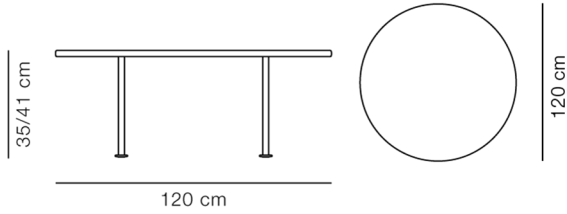

### MODEL

1022 - Ø120 cm

## DIMENSIONS

Weight: 24,6 kg

## PACKAGING INFORMATION

L: 123 / 51 cm, W: 123 / 51 cm, H: 5,5 / 6 cm,

Cbm: 0,1m<sup>3</sup>

28 kg